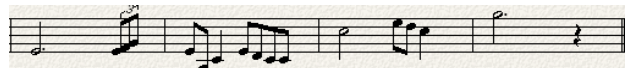

Gt. C D7 F C Dm7 G7
Org. C D7 F C Dm7 G7