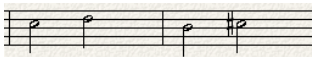

いとしのエリー

[桑田佳祐]

Org Key=D Witten Key=C [2UP]

Scored by AOIHOSHI

A.P. / Str.

Intro C D7 F Dm7 G7

A.P.

[A] C Cmaj7 C7 F
泣かした事もある 冷たくしてもなお
よりそう気持ちがあればいいのさ
Dm7 G7 C D7 F G7 C
俺にしてみりゃ これで最後のlady
エリー my love so sweet

Org / Str.

[A'] C Cmaj7 C7 F
二人がもしもさめて 目を見りゃつれなくて
人に言えず思い出だけがつのれば
Dm7 G7 C D7 F G7 C A7
言葉につまるようじゃ恋は終わりね
エリー my love so sweet

Org. / Strg

[B] Dm7 G7 Em Am Dm7 G7 Em Am
笑ってもっとbaby むじゃきにon my mind
映ってもっとbaby すてきにin your sight
F G7 Em A7 A7 2番
誘い涙の日は落ちる D7 3番
F G7 C D7 F G7 C
エリー my love so sweet
エリー my love so sweet オ～