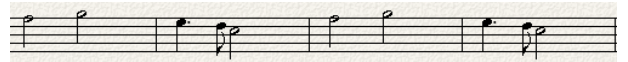

いとしのエリー

[桑田佳祐]

Org Key=D Witten Key=C [2UP]

Scored by AOIHOSHI

A.P. / Str.

Intro C D7 F Dm7 G7

A.P.

[A] C Cmaj7 C7 F
泣かした事もある 冷たくしてもなお
よりそう気持ちがあればいいのさ
Dm7 G7 C D7 F G7 C
俺にしてみりゃ これで最後のlady
エリー my love so sweet

Org / Str.

[A'] C Cmaj7 C7 F
二人がもしもさめて 目を見りゃつれなくて
人に言えず思い出だけがつのれば
Dm7 G7 C D7 F G7 C A7
言葉につまるようじゃ恋は終わりね
エリー my love so sweet

Org. / Strg

[B] Dm7 G7 Em Am Dm7 G7 Em Am
笑ってもっとbaby むじゃきにon my mind
映ってもっとbaby すてきにin your sight
F G7 Em A7 A7 2番
誘い涙の日は落ちる D7 3番
F G7 C D7 F G7 C
エリー my love so sweet
エリー my love so sweet オ～