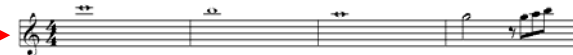

また逢う日まで

[尾崎紀世彦]

Original Key=D

Intro. Brass

Scored by AOIHOSHI

Play Key=C(↓2D)

Intro.

C	C		
C E F Cdim	C G7	C	C

【1】

C	Am7	Dm7	G7

また逢う日まで 逢える時まで

C	E7	E7	Am

別れのその訳は 話したくない

F	Em	Em7	Dm7 G7

何故か淋しいだけ 何故か空しいだけ

C	Em	Dm7 G7	C

互いに傷つき すべてを失くすから

C	Em	Dm7	C

二人でドアを閉めて 二人で名前消して

Am	Em	Dm7 G7	C

その時心は何かを 話すだろう

Strings

Piano

Bb	C	Ab	G7

【2】

C	Am7	Dm7	G7

また逢う日まで 逢える時まで

C	E7	E7	Am

あなたは何処にいて 何をしてるの

F	Em	Em7	Dm7 G7

それは知りたくない それは聞きたくない

C	Em	Dm7 G7	C

互いに気遣い 昨日に戻るから

C	Em	Dm7	C

二人でドアを閉めて 二人で名前消して

Am	Em	Dm7 G7	C

その時心は何かを 話すだろう

C	Em	Dm7	C

二人でドアを閉めて 二人で名前消して

Am	Em	Dm7 G7	

その時心は何かを 話すだろう

Strings

C F	C F	C F	C