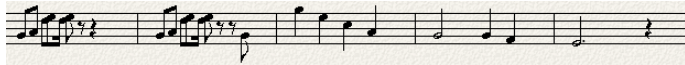

また逢う日まで

[尾崎紀世彦]

Original Key=D

Intro. Brass

Scored by AOIHOSHI

Play Key=C(↓2D)

Intro.

C	C		
C E F Cdim	C G7	C	C

【1】

C	Am7	Dm7	G7
---	-----	-----	----

また逢う日まで 逢える時まで

C	E7	E7	Am
---	----	----	----

別れのその訳は 話したくない

F	Em	Em7	Dm7 G7
---	----	-----	--------

何故か淋しいだけ 何故か空しいだけ

C	Em	Dm7 G7	C
---	----	--------	---